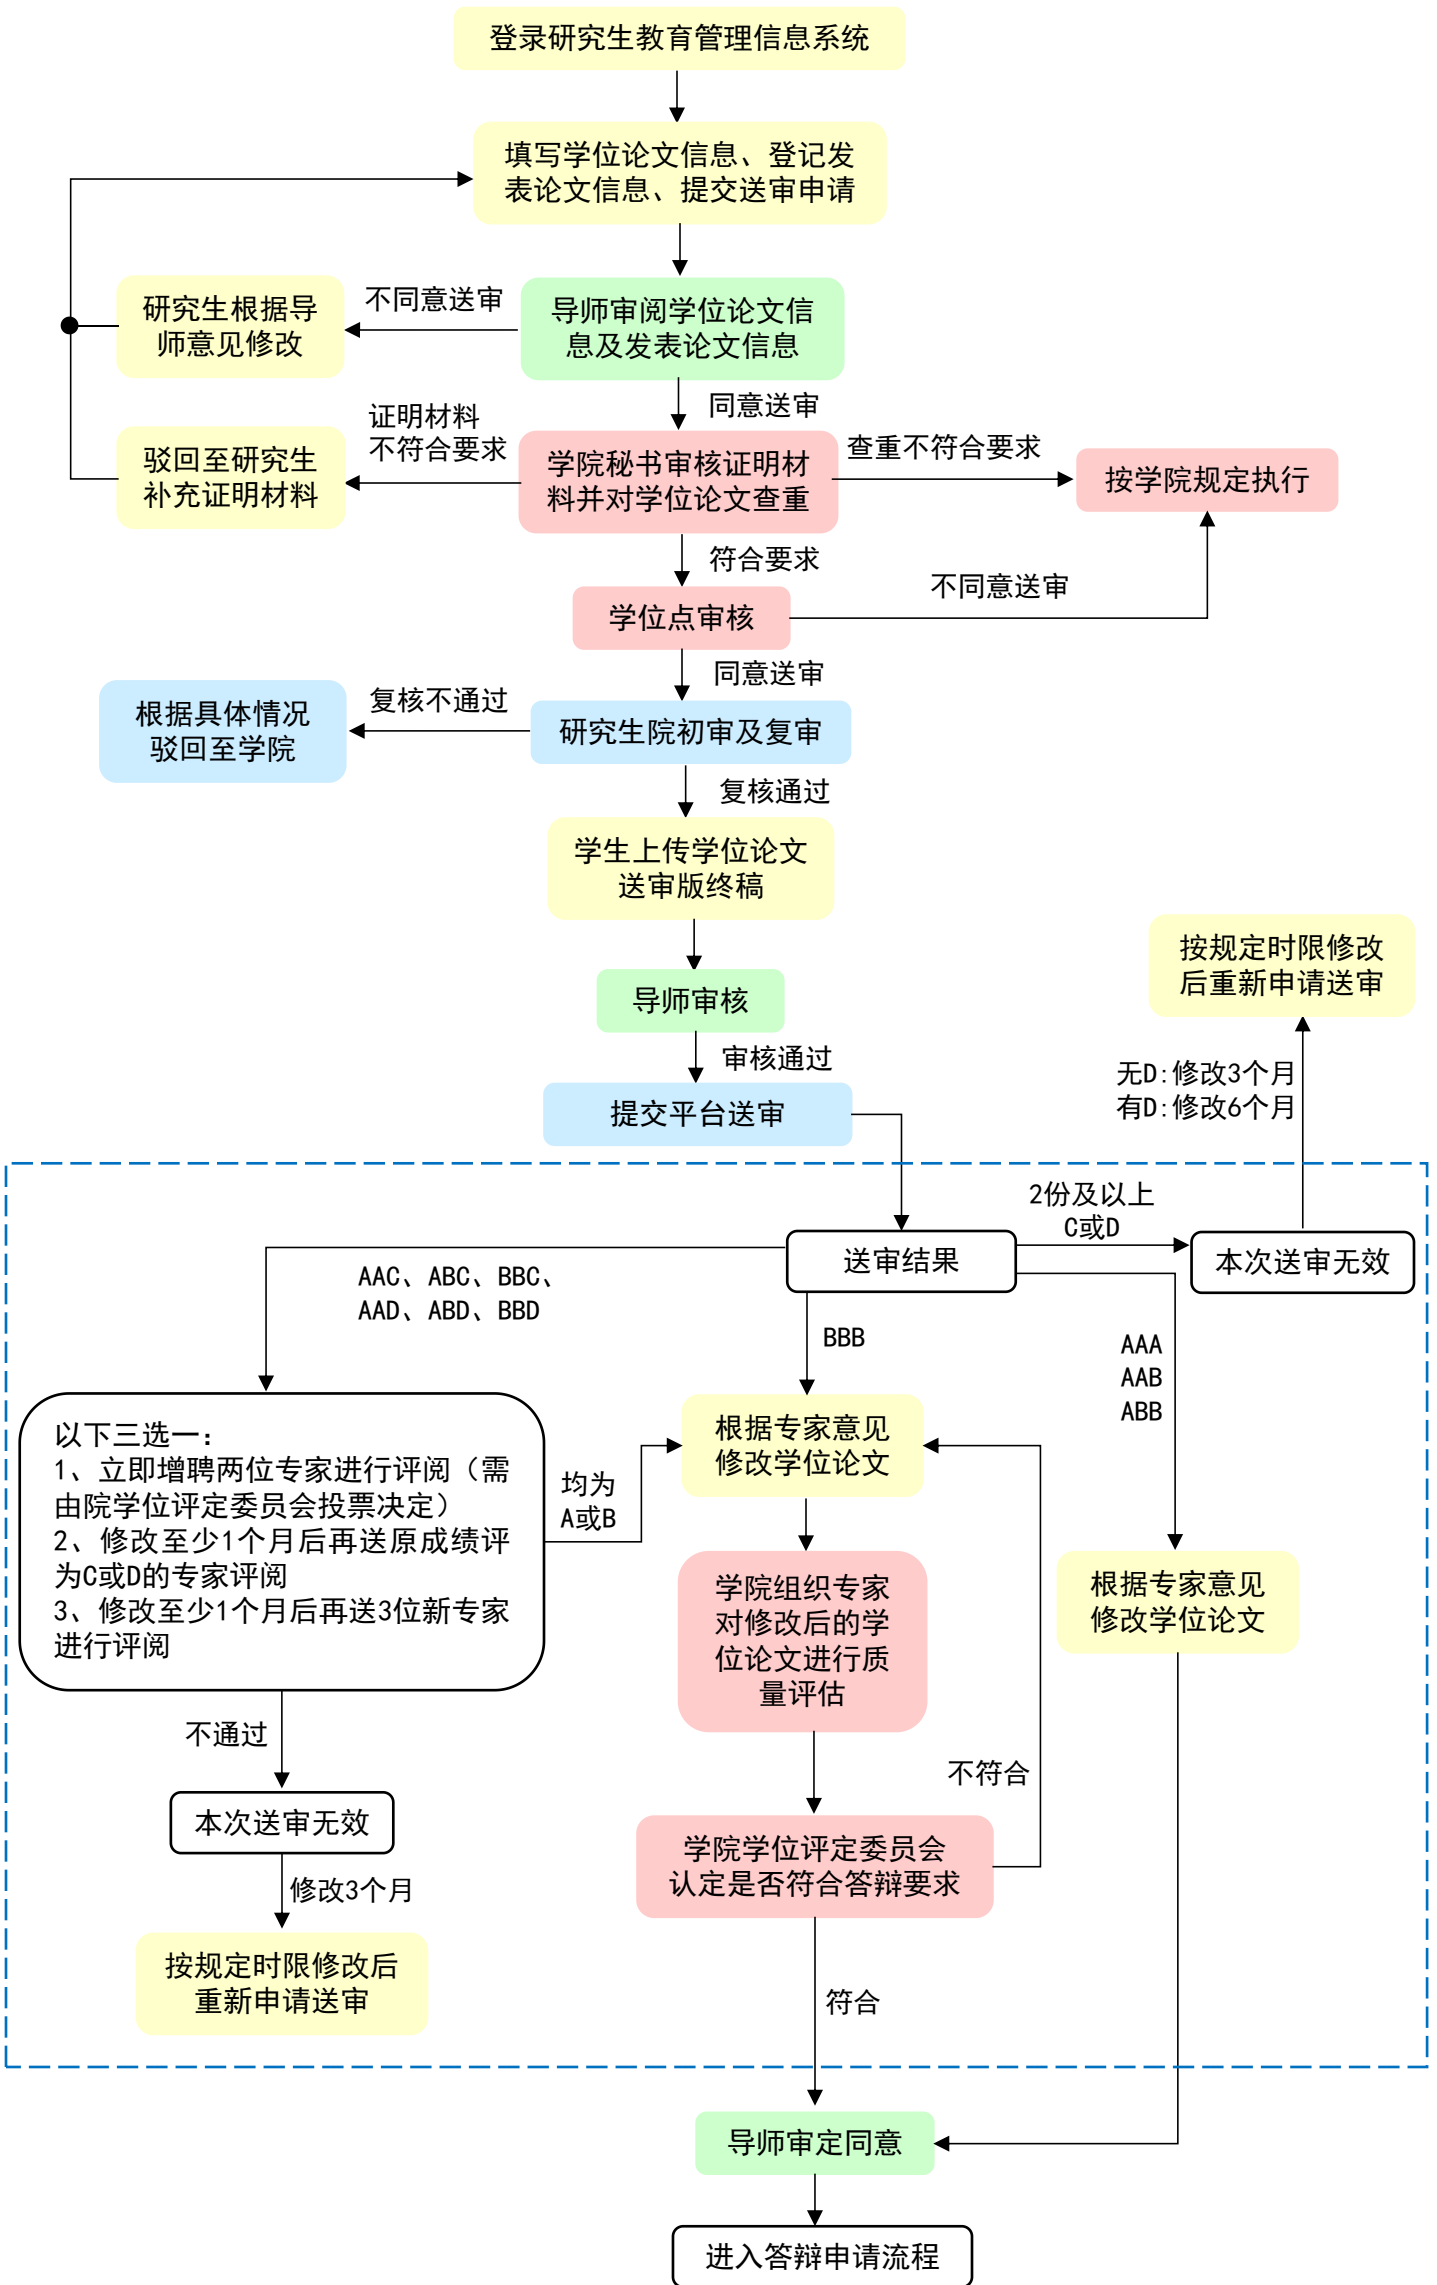

# ★博士学位论文送审工作流程

此送审结果适用于2020年9月1日后入学的学生

博士生办理
导师办理
学院办理
研究生院办理