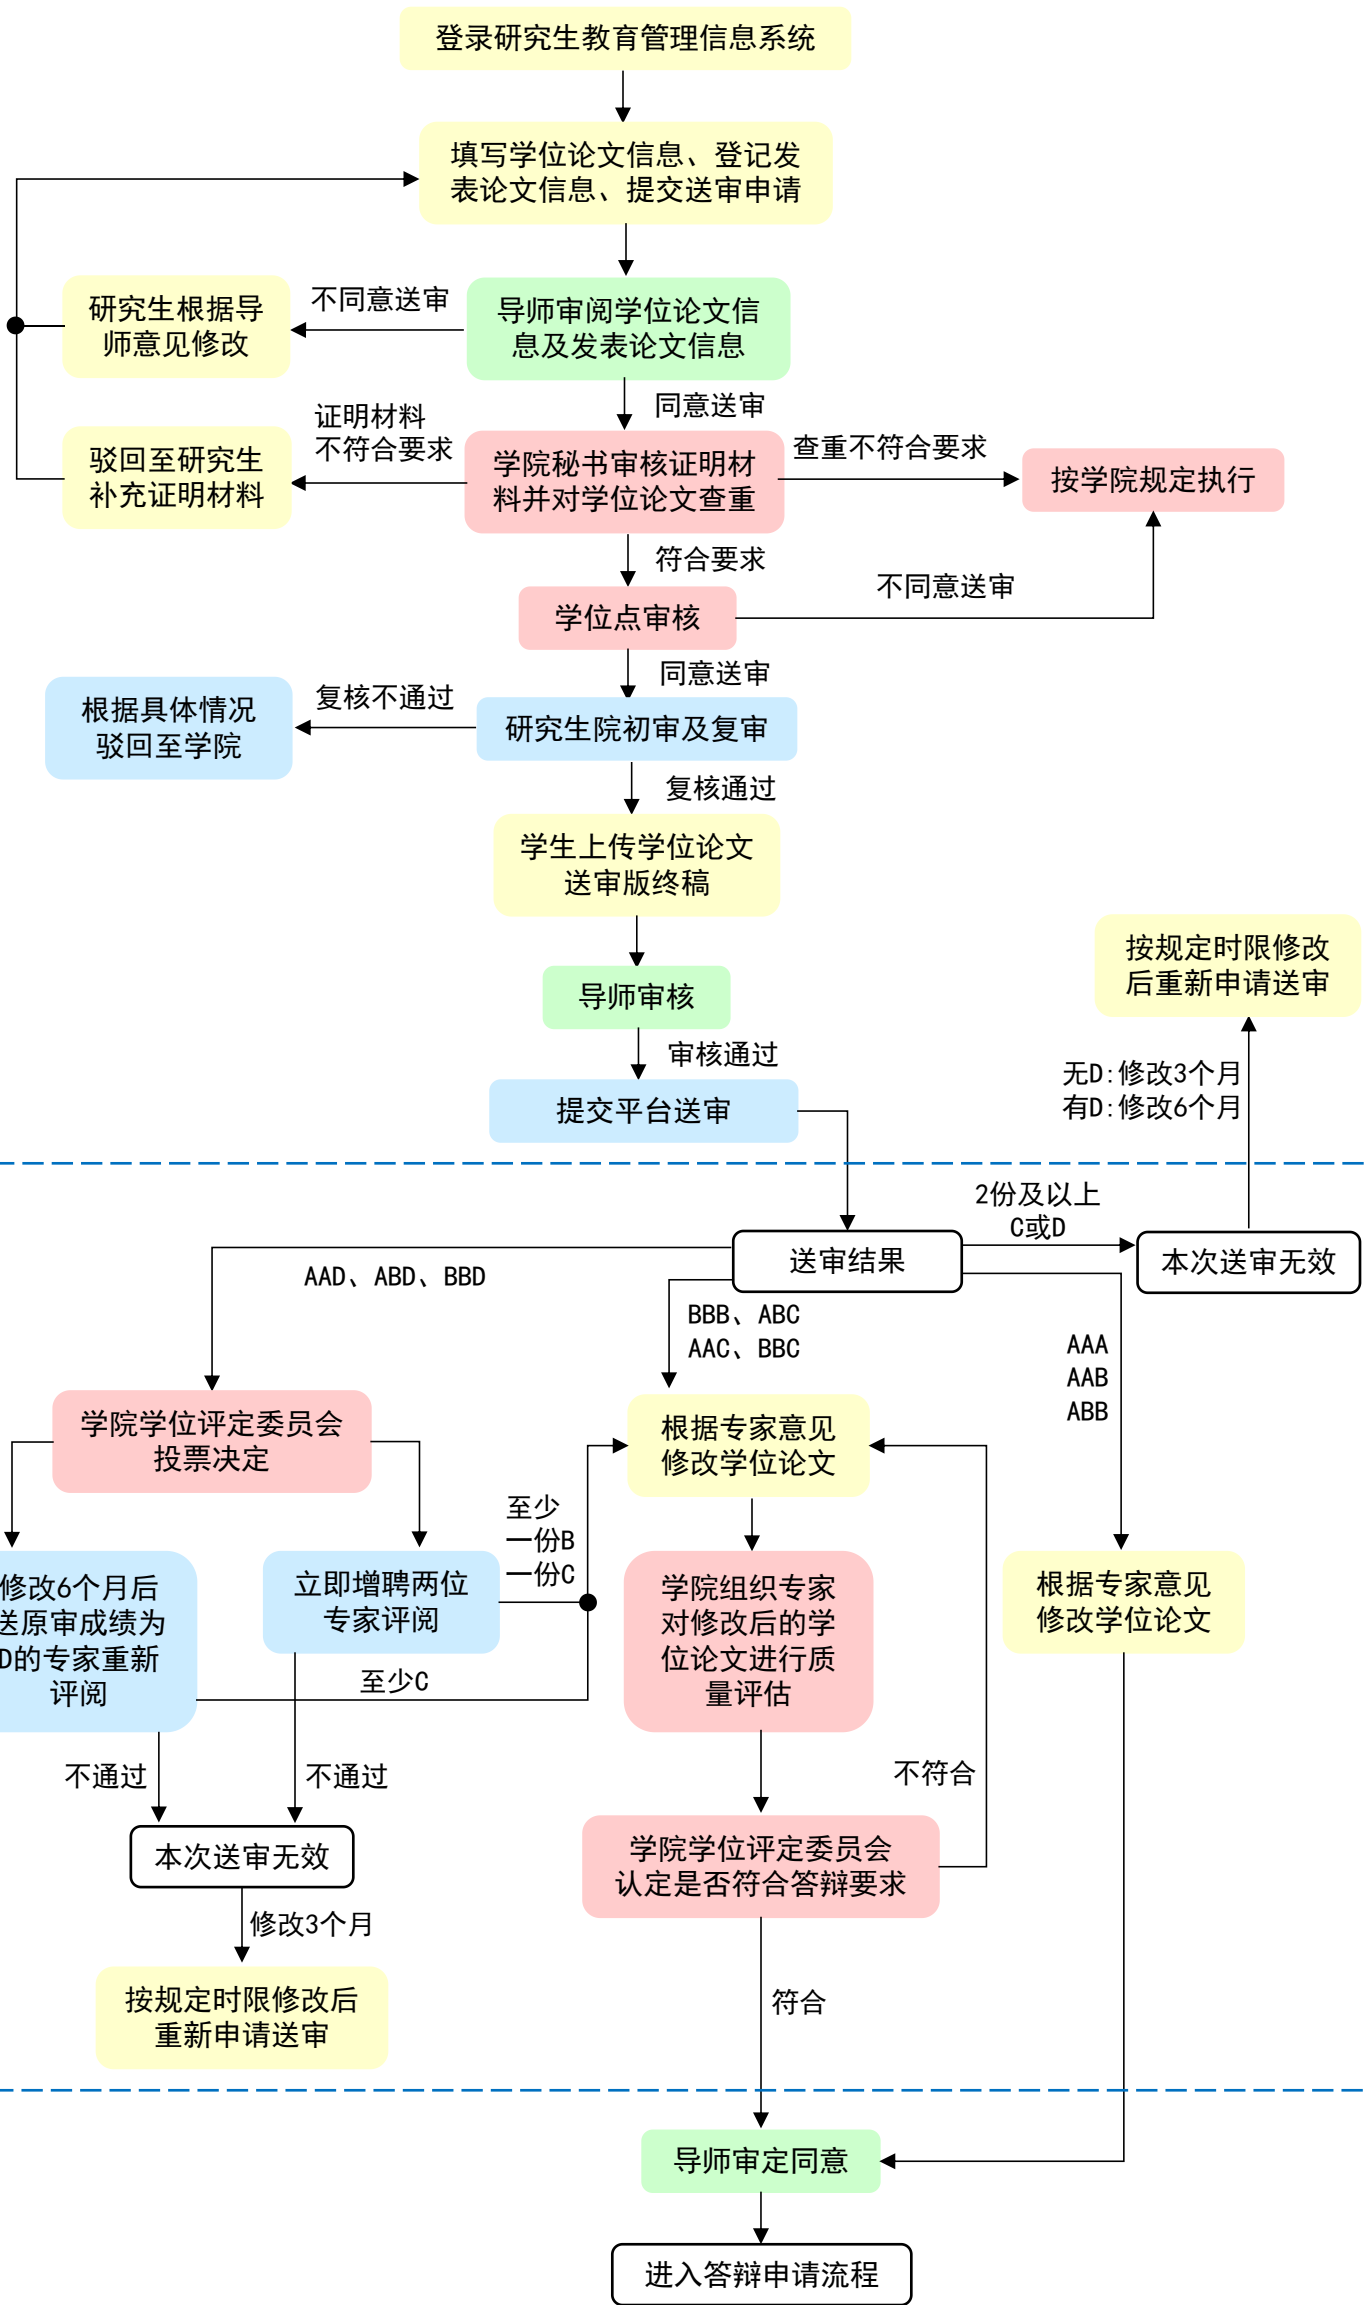

★博士学位论文送审工作流程

此送审结果适用于2020年9月1日前入学的学生

博士生办理
导师办理
学院办理
研究生院办理